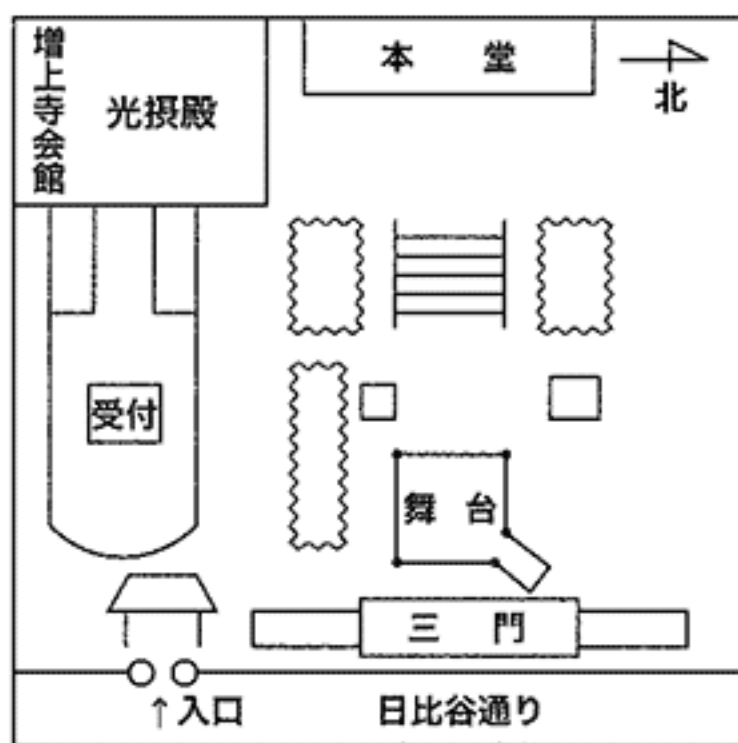

周辺略図

会場略図

案内図

※チケットご購入のお客さまを対象に、演目の見どころなどをお伝えする『能の愉しみ』を9月26日(土)午前11時に開催致します。(事前登録制、入場無料)

- ○雨天の際はS・A席のみブロック指定にて本堂内でご観覧いただけます。B・自由席は10月10日まで増上寺寺務所にて払戻致します。それ以降は無効とさせていただきます。
- ○途中降雨の場合、能一番終了時点にて公演成立とさせていただきます。なお、寒さが予想されますのでコートなどをご用意下さい。

- ○演者は都合により断りなく変更することがあります。
- ○開演中の写真撮影は一切禁止します。
- ○会場には駐車場がありませんので、お車でのご来場はご遠慮ください。
- ○寺院境内につき誘導員の指示によってご入場、ご退場下さい。その他、係員及び警察官等の指示に従って頂きます。

主催 大本山増上寺
後援 岡三証券株式会社

〒105-0011 東京都港区芝公園4-7-35 TEL 03-3432-1431(代)
増上寺HP <http://www.zojoji.or.jp/>