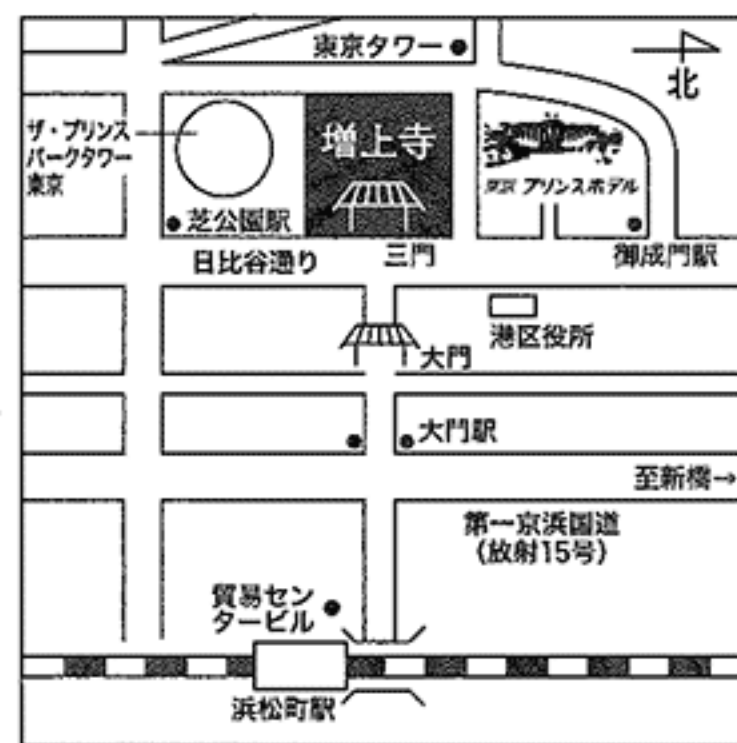

大鼓 内田 輝幸
小鼓 大倉源次郎
太鼓 徳田 宗久
笛 藤田 次郎

後見 梅若 雅一
中村 裕

地謡

青木 健一 梅若 紀長
梅若 久紀 伊藤 嘉章
八田 達弥 青木 一郎
遠田 修 加藤 眞悟

会場最寄駅

- ・都営地下鉄三田線「御成門」又は「芝公園」下車徒歩約3分
- ・都営地下鉄浅草線・大江戸線「大門」下車徒歩約5分
- ・JR山手線・京浜東北線「浜松町」下車徒歩約10分

周辺略図

会場略図

案内図

※チケットご購入のお客さまを対象に、演目の見どころなどをお伝えする『能の愉しみ』を9月26日(土)午前11時に開催致します。(事前登録制、入場無料)

- 雨天の際はS・A席のみブロック指定にて本堂内でご観覧いただけます。B・自由席は10月10日まで増上寺寺務所にて払戻致します。それ以降は無効とさせていただきます。
- 途中降雨の場合、能一番終了時点にて公演成立とさせていただきます。なお、寒さが予想されますのでコートなどをご用意下さい。